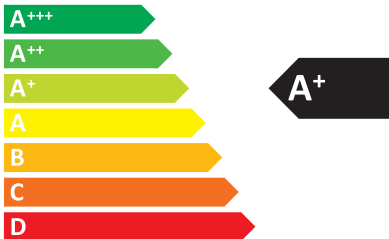

ENERG

енергия · ενεργεια

32WA3B63D

TOSHIBA

G

ENERGIA · ЕНЕРГИЯ
ΕΝΕΡΓΕΙΑ · ENERGIJA
ENERGY · ENERGIE
ENERGI

31
Watt

45
kWh/annum